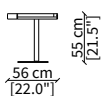

LIV

Design Umberto Asnago

COMODINI / NIGHT TABLES

cod. 18210

Comodino con cassetto / Night table with drawer

cod. 18211

Comodino / Night table

Dimensioni espresse in cm se non diversamente indicato.
L'Azienda si riserva il diritto di apportare modifiche ai modelli senza preavviso.
Tolleranza sulle misure indicate di +/- 2%.

Dimensions in centimeter if not differently indicated.
The Company reserves the right to change the models without any advance notice.
Tolerance on the given sizes +/- 2%.

LIV
Design Umberto Asnago

METALLI / METALS