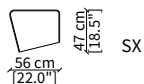

LIV

Design Umberto Asnago

COMODINI / NIGHT TABLES

cod. 18210

Comodino con cassetto / Night table with drawer

cod. 18211

Comodino / Night table

Dimensioni espresse in cm se non diversamente indicato.
L'Azienda si riserva il diritto di apportare modifiche ai modelli senza preavviso.
Tolleranza sulle misure indicate di +/- 2%.

Dimensions in centimeter if not differently indicated.
The Company reserves the right to change the models without any advance notice.
Tolerance on the given sizes +/- 2%.

LIV
Design Umberto Asnago

METALLI / METALS