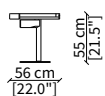

LIV

Design Umberto Asnago

COMODINI / NIGHT TABLES

cod. 18210

Comodino con cassetto / Night table with drawer

cod. 18211

Comodino / Night table

Dimensioni espresse in cm se non diversamente indicato.
L'Azienda si riserva il diritto di apportare modifiche ai modelli senza preavviso.
Tolleranza sulle misure indicate di +/- 2%.

Dimensions in centimeter if not differently indicated.
The Company reserves the right to change the models without any advance notice.
Tolerance on the given sizes +/- 2%.

LIV
Design Umberto Asnago

METALLI / METALS